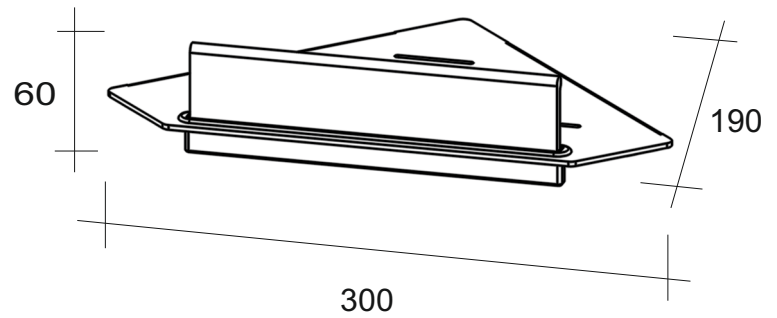

## UNIT steel

полиця-водозгін кутова

**Матеріал:** нержавіюча сталь AISI 304  
полірована

**Габаритні розміри ВхШхГ:** 60 x 300 x 190  
(кут 220x220)

**Комплектація:** полиця з водозгоном - 1шт  
шуруп - 4шт  
дюбель - 4шт